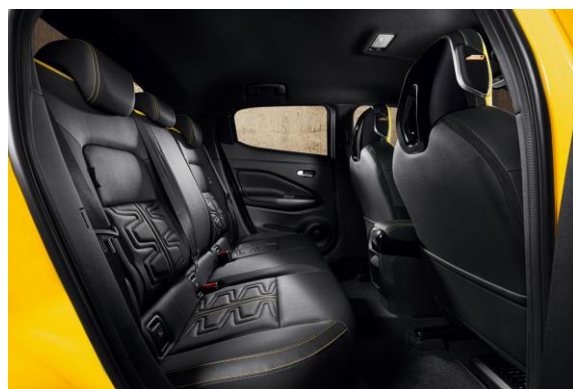

## Merész és vonzó design

A Nissan Juke újra definiálja a merészséget jellegzetes dizájnelemeivel, köztük az ikonikus V alakú első hűtőráccsal, a 3D-s hátsó lámpákkal. Egyedülálló "lebegő" teteje tovább növeli figyelemfelkeltő vonzerejét, így bármilyen környezetben kitűnhet.

## Stílusos kompakt

Fedezze fel, a tágas belső teret, amely egy kompakt autóhoz képest meglepően sok helyet kínál. A stílusos és modern belső kialakítás prémium érzést nyújt, Alcantara anyagokkal és részletekkel. A Juke könnyen kezelhető és élvezetesen vezethető, így ideális választás azoknak, akik kompakt méretű, tágas és kényelmes autót keresnek.